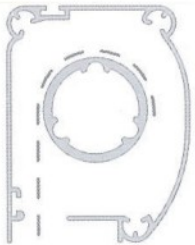

AGATA

MOSQUITERA ENROLLABLE

Con cadena

- *Cajetín de 42 mm.
- *Sistema de accionamiento exclusivo y silencioso.
- *Posibilidad de doble accionamiento: interior y exterior, y ambos a la vez.
- *Acabado con todos los tornillos ocultos.

SECCIÓN

Gracias a recientes evoluciones se ha conseguido una línea muy limpia y a su vez facilitar al máximo el montaje de la misma. Un zócalo especialmente diseñado para esta mosquitera asegura una extrema facilidad de uso, y mantiene siempre tensa la tela.