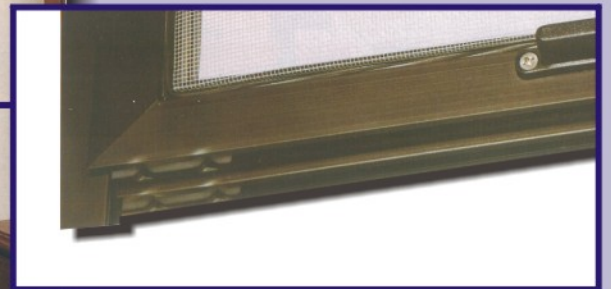

CLARA MOSQUITERA GUILLOTINA y DORIA MOSQUITERA CORREDERA

La guillotina Doria posee unas características muy especiales puesto que solo es necesario un espacio de 25mm o bien 42mm si se cuenta el espacio con manecillas. Además se puede abrir indistintamente hacia la parte inferior como hacia la parte superior.

La corredera Clara presenta características técnicas parecidas a la guillotina Doria.

La apertura es lateral en ambas direcciones y se apoya en un carril que permite la máxima movilidad.

A partir de alturas de mas de 1700 se instala un travesaño.

Con tela de fibra de vidrio o bien con telas inox y aluminio.

Estos modelos también pueden venir provistos de un marco perimetral a modo de perfil compensatorio (bajo pedido) y que con las piezas ya instaladas de regulación, permiten una instalación rápida, sencilla y que asegura no dejar huecos.