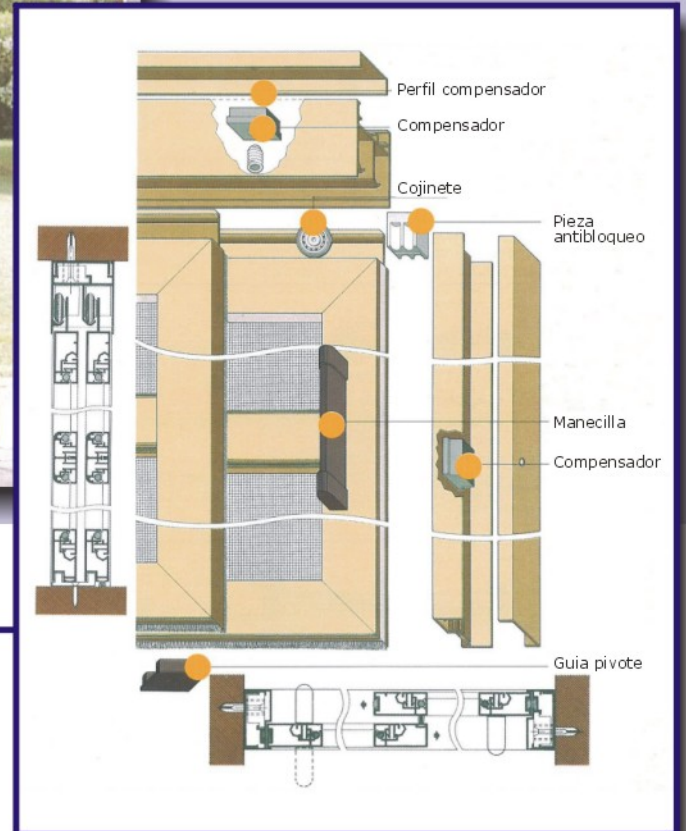

ASTRA

MOSQUITERA CORREDERA

Modelo de óptima concepción tecnológica para recoger lateralmente la mosquitera.

La ausencia de guías en el pavimento

es la principal característica a destacar, puesto que libera el pavimento de obstáculos a la circulación.

La robustez de los materiales que la componen garantiza un deslizamiento ágil y compensado.

Las soluciones de las guías superiores, permiten gran variedad de montajes, de forma que se pueden crear mosquiteras casi a gusto del consumidor.

¡Dejen correr su imaginación!

Igualmente que en el modelo Clara, para alturas superiores a 1700mm se incorpora un travesaño a 900mm del suelo.

La altura máxima garantizada son 2500mm, en caso de que se quiera superar, se aconseja instalar travesaños adicionales.