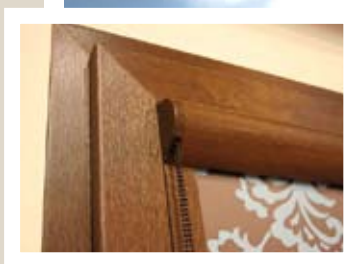

CORTINAS ENROLLABLES **SERIE 3000**