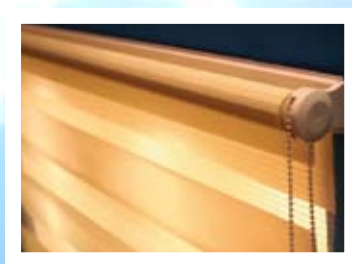

CORTINAS ENROLLABLES **SERIE 3000**