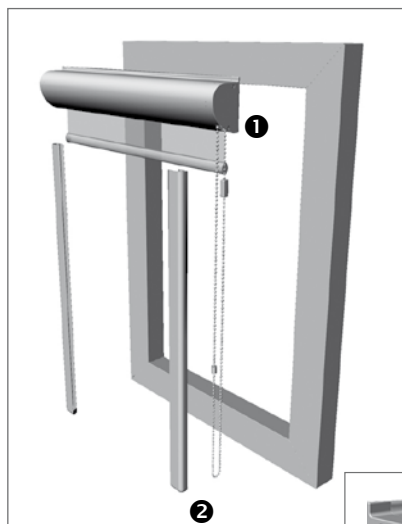

# MALVA

**Reducido sistema sobrepuesto de cortina enrollable interior con cajetín y guías laterales para dar solución a todo tipo de ventana.**

- Adaptables a todo tipo de ventanas de madera, aluminio y PVC.
- Instalación en hojas de ventana con profundidad de junquillo limitada.
- Posibilidad de montaje sobre el marco en ventana tipo correderas.
- Cajetín y guías laterales autoadhesivos.
- Accionamiento a cadena.
- Amplia gama de colores y tejidos.
- Instalación, rápida, fácil y limpia.

Detalle Cajetín-Guía

1 Cajetín Superior

2 Guía lateral

- Perfilería de Aluminio.