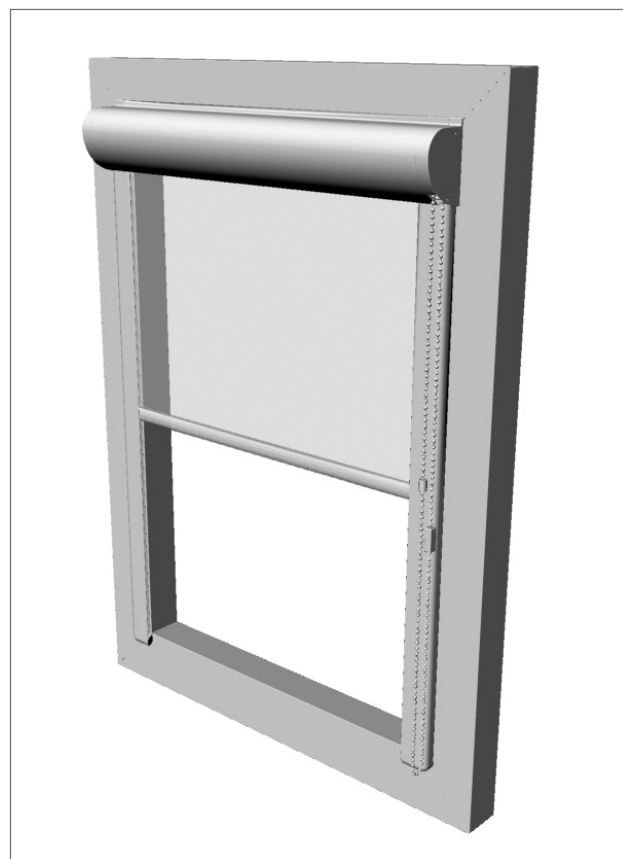

# MALVA

**Reducido sistema sobrepuesto de cortina enrollable interior con cajetín y guías laterales para dar solución a todo tipo de ventana.**

- Adaptables a todo tipo de ventanas de madera, aluminio y PVC.
- Instalación en hojas de ventana con profundidad de junquillo limitada.
- Posibilidad de montaje sobre el marco en ventana tipo correderas.
- Cajetín y guías laterales autoadhesivos.
- Accionamiento a cadena.
- Amplia gama de colores y tejidos.
- Instalación, rápida, fácil y limpia.

Detalle Cajetín-Guía

1 Cajetín Superior

2 Guía lateral

- Perfilería de Aluminio.

## COLORES ESTÁNDAR:

Blanco RAL 9010

Marrón RAL 8019

Anodizado Plata